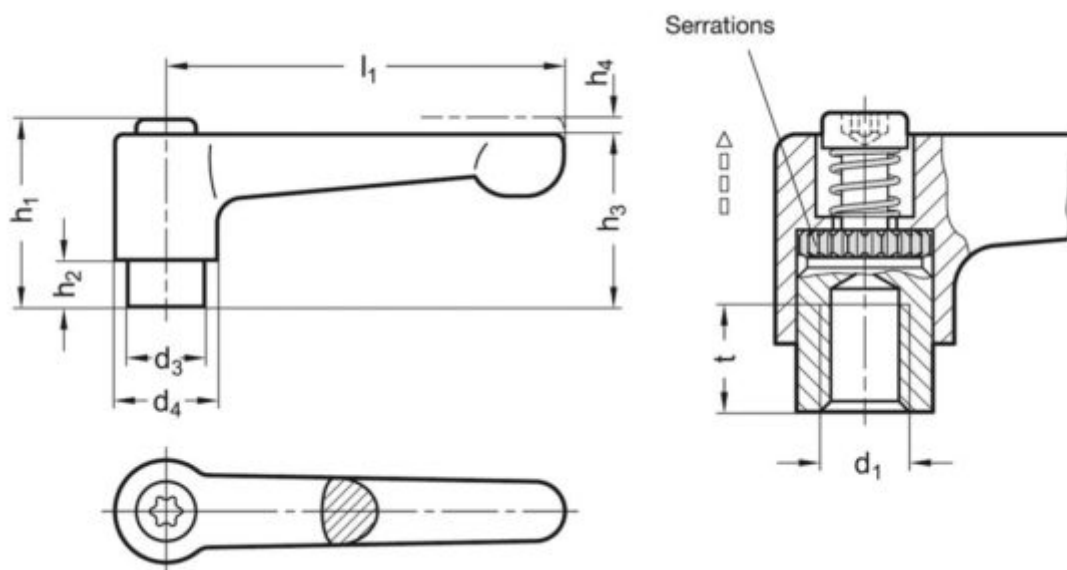

Article number: 203022223OS

Description: E+G Indstilleligt spændegreb, ind. gevind
GN 302.2-22-M3-OS

Measures

D1 = M 3

Tm = 5

D3 = 8

W = 13

D4 = 10.5

H1 = 18.5

H2 = 2

H3 = 16.5

H4 = 3

L1 = 22